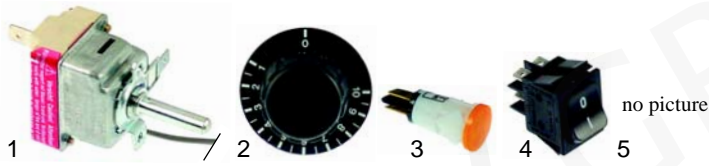

## M Pizza ovens Front screen

Item	Order	Description	Model	OEM
1	375661	thermostat		74310830
2	111769	knob		72800360
3	359143	signal lamp	MONO, DUO	74420520
4	346377	switch 0/1		74550520
5	346378	switch light		74500400