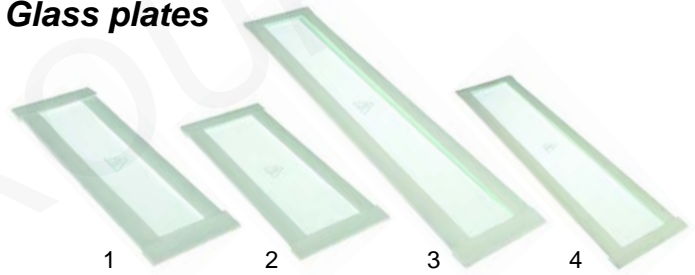

Glass plates

Item	Order	Description	Model	OEM
1	693412	385x135x5mm	universal	73700850
2	693413	385x163x5mm		73700870
3	693414	697x135x5mm		73700840
4	693415	697x163x5mm		73700860