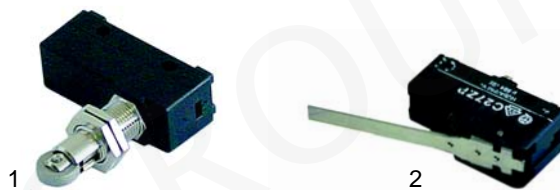

Item	Order	Description	Model	OEM
1	345639	micro switch	33,	74550730
2	345125	micro switch	45	74550740