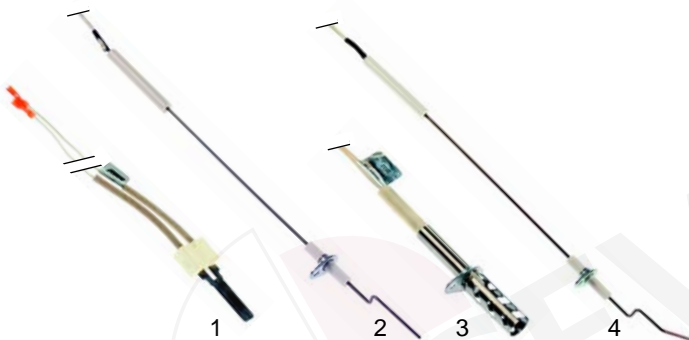

## Components (gas)

Suitable for Moretti

Item	Order	Description	Model	OEM
1	106010	valve	PC/gas	74310690
2	102358	ignition control module		74670690

Item	Order	Description	Model	OEM
1	106011	valve	P110/gas	74311120
2	102353	ignition control module		74670660