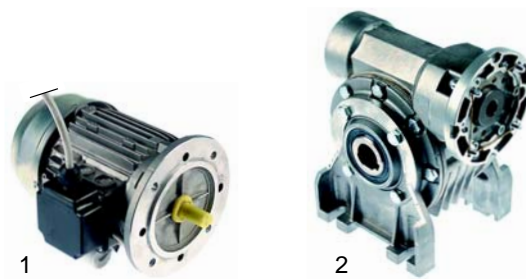

Item	Order	Description	Model	OEM
1	500821	motor	33	74015340
1	500822	motor	45	74015350
2	693423	gearbox	33	74015320
2	693424	gearbox	45	74015330