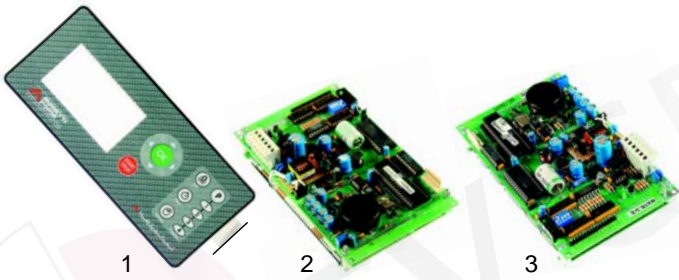

Pass/pizza ovens

Heating elements

Item	Order	Description	Model	OEM
1	401286	keypad	T75E, T97E	74311230
2	401287	keypad board	T75E	74311240
3	401291	keypad board	T97E	74311400