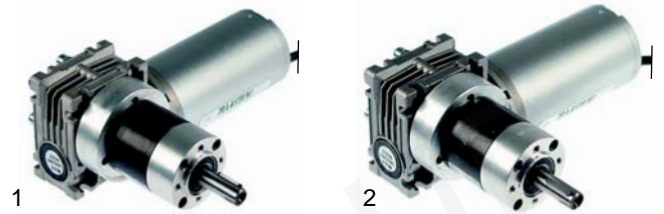

Item	Order	Description	Model	OEM
1	500819	gear motor	T75E	74015580
2	500820	gear motor	T97E	74015590