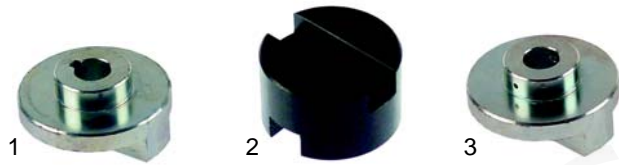

Item	Order	Description	Model	OEM
1	693419	coupler/motor side	T75E, T97E	72091850
2	693420	coupler/in centre		72601390
3	693421	coupler/side		72094440