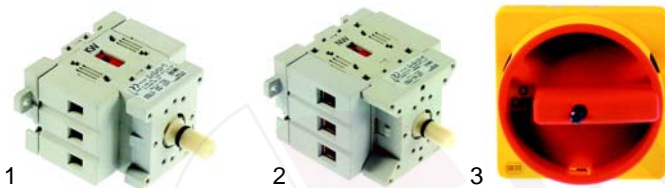

Item	Order	Description	Model	OEM
1	346379	main switch	T97E	74500480
2	346380	main switch	T97E	74500490
3	346381	knob	T75E, T97E	74500440