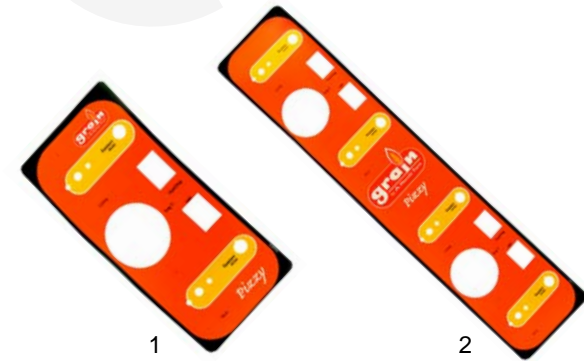

Item	Order	Description	Model	OEM
1	401269	fascia	MONO	73523970
2	401270	fascia	DUO	73523980