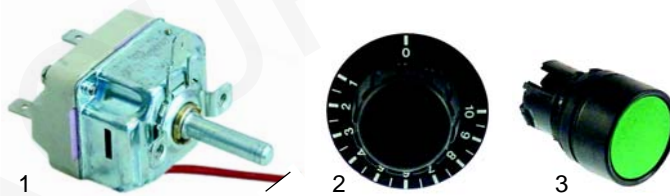

Item	Order	Description	Model	OEM
1	375273	thermostat		74220840
2	111769	knob	33, 45	72800360
3	346382	push button		74550140