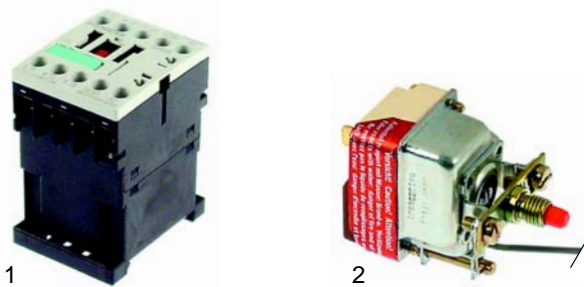

Item	Order	Description	Model	OEM
1	346379	main switch	T97E	74500480
2	346380	main switch	T97E	74500490
3	346381	knob	T75E, T97E	74500440

Item	Order	Description	Model	OEM
1	601239	cooling air wing wheel	T75E, T97E	72806990
2	601240	air circulation motor		74015370
3	601241	fan wheel, 300x100mm	T75E, T97E	72806860
4	601242	fan wheel, 300x105mm		72807520