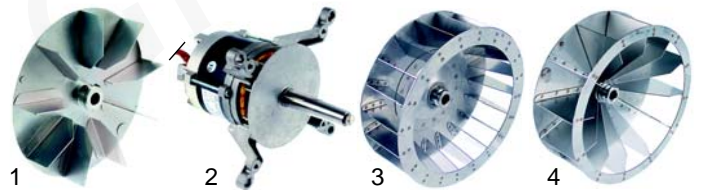

Item	Order	Description	Model	OEM
1	601239	cooling air wing wheel	T75E, T97E	72806990
2	601240	air circulation motor		74015370
3	601241	fan wheel, 300x100mm	T75E, T97E	72806860
4	601242	fan wheel, 300x105mm		72807520