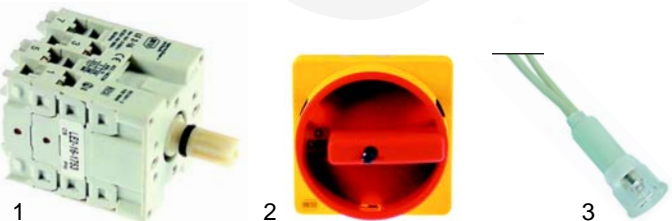

Item	Order	Description	Model	OEM
1	346383	switch	33, 45	74500530
2	346381	knob		74500440
3	359263	signal lamp		74420790