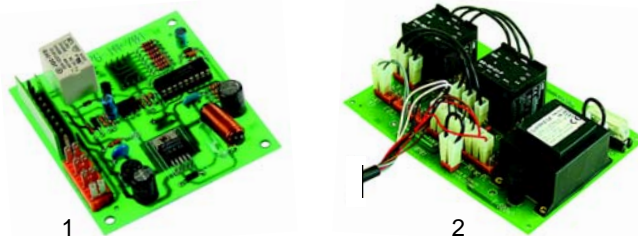

Item	Order	Description	Model	OEM
1	401290	p.c.b. (time)	33, 45	74220850
2	400731	main p.c.b.		74670820