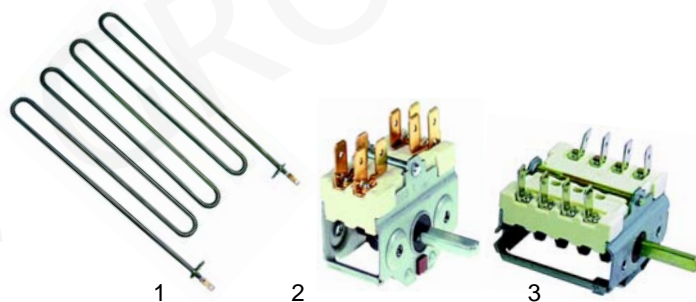

Gyros grills

Item	Order	Description	Model	OEM
1	415103	650W/230V		9187
1	415104	1000W/230V	5025	9184
2	500492	motor complete		9135

Item	Order	Description	Model	OEM
1	350030	timer		9026
2	110191	knob		9029
3	111882	symbol		9035/Zeit

Item	Order	Description	Model	OEM
1	300007	4-position switch		9022
2	110191	knob		9029
3	110521	symbol	5025	9035/0-3

Salamander

Item	Order	Description	Model	OEM
1	300074	switch		9020
2	110191	knob		9029
3	111880	symbol		9035/0-I