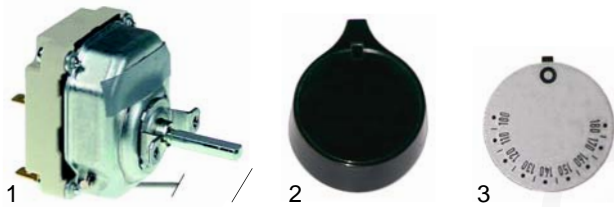

Item	Order	Description	Model	OEM
1	375022	thermostat		9042
2	110191	knob	EFT-__	9029
3	110518	symbol		9035/180°C
4	375704	safety thermostat		9047